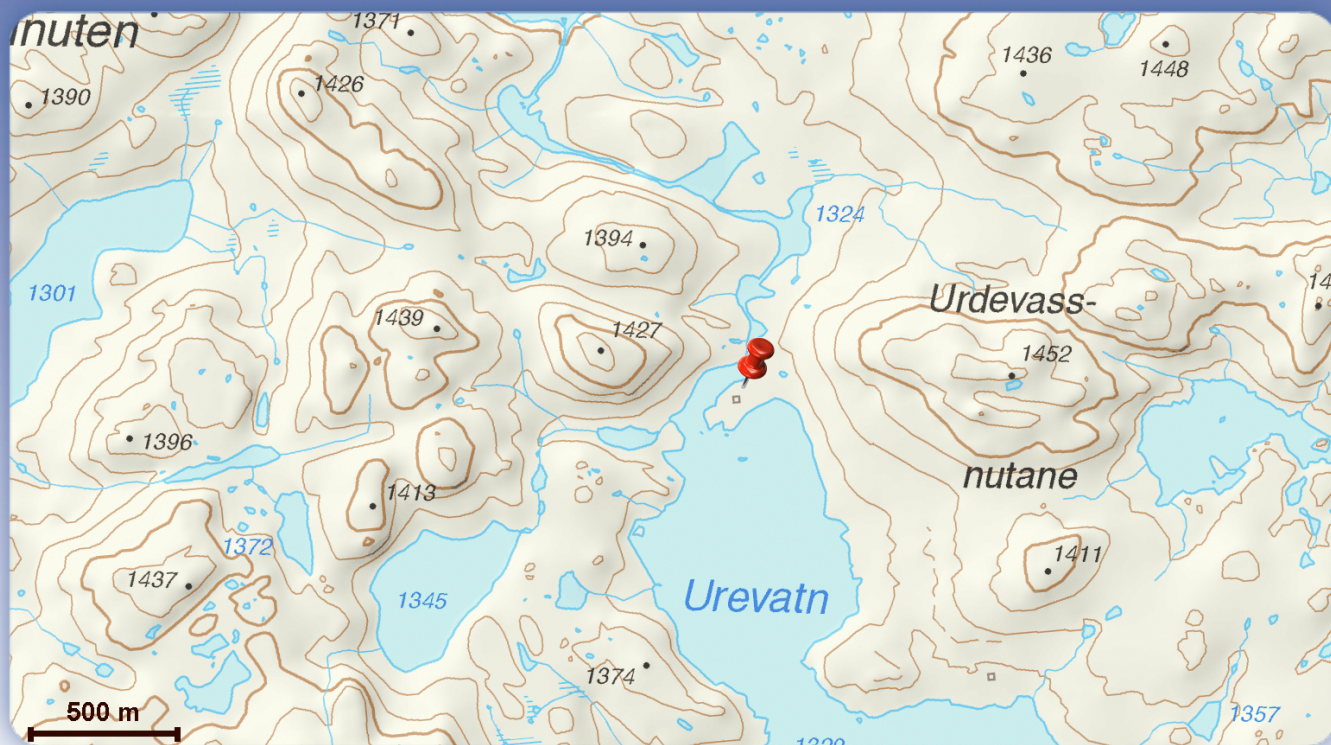

Nødplakat

Kartverket

kartverket.no

110

112

113

Min posisjon er 59 grader 58 minutter og 16 sekunder nord,
7 grader 42 minutter og 36 sekunder øst.
Stedet er: Urdevassnutane i Vinje kommune.

	Grader minutter og sekunder	Desimalgrader	Desimalminutter	UTM	MGRS
Nord(lat)	59° 58' 16"	59,9711°	59° 58,27'	Sone32 427979 6648895	32V MM 2797 4889
Øst(long)	07° 42' 36"	07,7100°	07° 42,60'		